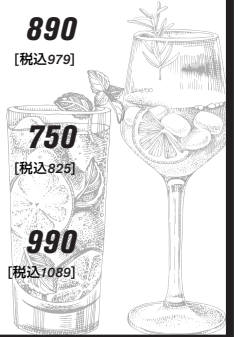

# APÉRO TIME

**SUMMER SALTY LEMON SOUR** サマーソルティー・レモンサワー **750**  
自家製のレモンシロップを使ったレモンサワーをスノースタイルで [税込825]

**APPLE SHRUB SOUR** 林檎のシュラブサワー **780**  
ビスコとさっぱりとしたジャズリンゴの爽やかサワー [税込858]

**PISCO SOUR** ピスコサワー **Recommended!** **840**  
ペルーの定番! 少しビターな大人のサワー [税込924]

**THE TEPACHE** ザ・テパチェ **890**  
パイナップルを使ったメキシコの伝統的な発酵飲料“テパチェ”をベルモットとあわせて。 [税込979]

**RASTA MILK** ラスタ・ミルク **750**  
ダークラムを使ったエキゾチックなミルクカクテル [税込825]

**ESPRESSO MARTINI** エスプレッソマティーニ **990**  
エスプレッソの香りを楽しむスタンダードカクテル [税込1089]